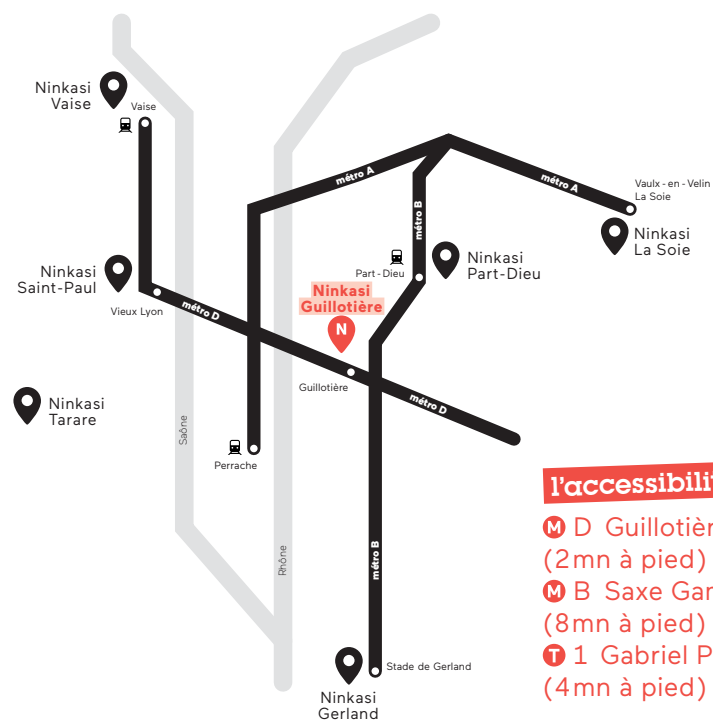

l'accessibilité

- **M D** Guillotière (2mn à pied)
- **M B** Saxe Gambetta (8mn à pied)
- **T 1** Gabriel Péri (4mn à pied)