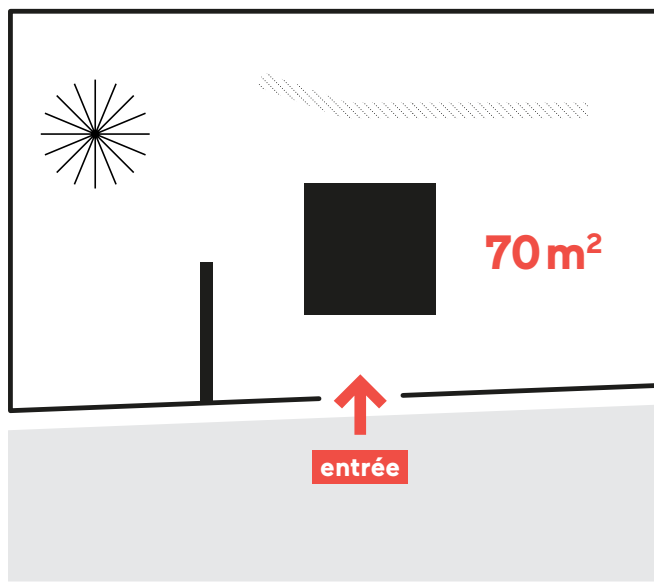

Aurélié Caillaud, directrice Ninkasi Guillotière

mezzanine: format théâtre

l'accessibilité

- M D** Guillotière (2mn à pied)
- M B** Saxe Gambetta (8mn à pied)
- T 1** Gabriel Péri (4mn à pied)

vue de la mezzanine

mezzanine: format U

 **NINKASI**
meetings & events

ÉTAGE

RDC

place Antonin Jutard

légende

-  terrasse
-  écran

mezzanine: format U