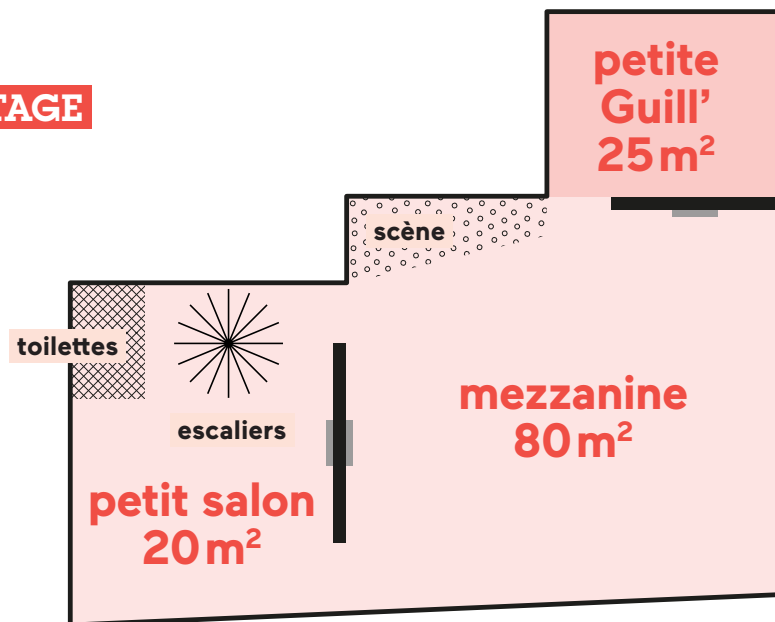

Aurélié Caillaud, directrice Ninkasi Guillotière

mezzanine: format théâtre

l'accessibilité

- M D** Guillotière (2mn à pied)
- M B** Saxe Gambetta (8mn à pied)
- T 1** Gabriel Péri (4mn à pied)

vue de la mezzanine

mezzanine: format U

 **NINKASI**
meetings & events

ÉTAGE

RDC

place Antonin Jutard

légende

-  terrasse
-  écran

mezzanine: format U

Ninkasi Guillotière

Tous nos lieux sont équipés d'écran HD ou de vidéoprojecteur et d'un système de sonorisation.

les meilleurs formats

- Mezzanine:
- Réunion
 - Conférence
 - Afterwork
- Petite Guill':
- U
 - Boardroom