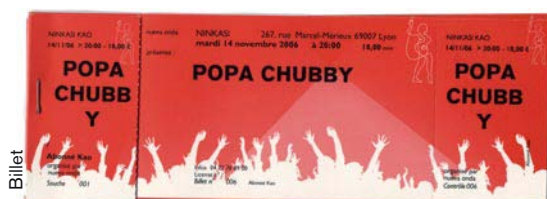

Le service de billetterie

Nous vous proposons de mettre en vente votre billetterie sur notre site internet. Le fonctionnement :

- 567 places au tarif prévente normal + 1,70€ de droit de location prélevés en partie par notre prestataire de billetterie en ligne.
- 20 places à tarif réduit (-2€), correspondant à nos abonnés, + 1,10€ de droit de location prélevés en partie par notre prestataire de billetterie en ligne.
- Un état des préventes est fait tous les vendredis et transmis par email.
- La billetterie est arrêtée à 17h30 le soir du spectacle.
- Le soir du spectacle, nous avons la possibilité de tenir le guichet avec vos propres billets.

Ninkasi Gerland
Administration – Service Location
kao.konnection@ninkasi.fr – tél. : 04 72 76 89 04
267, rue Marcel Mérieux - 69007 Lyon
Métro LIGNE B – Station Stade de Gerland
Parkings gratuits à proximité – Station Vélov'

Le service Vestiaire

Un vestiaire à l'intérieur de la salle Ninkasi Kao est disponible pour le confort de vos clients. Il est entièrement équipé de cintres numérotés. Le soir du spectacle, nous avons la possibilité de tenir le vestiaire.