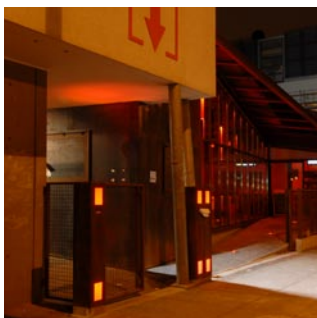

Le catering

Nous proposons différents services de restauration en loge pour les artistes.

Trois formules

- Les repas au Kafé : vous pourrez apprécier les formules du restaurant du Ninkasi Gerland .
- Le catering en loge : l'aménagement de la cuisine équipée (frigidaires, four, évier, produits de première nécessité) vous permet de cuisiner sur place ou de réchauffer vos plats préparés pour une vingtaine de personnes maximum. Un fût de notre bière, avec une tireuse, peut être disponible directement en loge pour les artistes et techniciens.
- La prestation catering complète : un aide catering prépare repas et buffet d'accueil selon les rider des artistes.

Le service de billetterie

Nous vous proposons de mettre en vente votre billetterie sur notre site internet. Le fonctionnement :

- 567 places au tarif prévente normal + 1,70€ de droit de location prélevés en partie par notre prestataire de billetterie en ligne.
- 20 places à tarif réduit (-2€), correspondant à nos abonnés, + 1,10€ de droit de location prélevés en partie par notre prestataire de billetterie en ligne.
- Un état des préventes est fait tous les vendredis et transmis par email.
- La billetterie est arrêtée à 17h30 le soir du spectacle.
- Le soir du spectacle, nous avons la possibilité de tenir le guichet avec vos propres billets.

Ninkasi Gerland
Administration – Service Location
kao.konnection@ninkasi.fr – tél. : 04 72 76 89 04
267, rue Marcel Mérieux - 69007 Lyon
Métro LIGNE B – Station Stade de Gerland
Parkings gratuits à proximité – Station Vélov'

Le service Vestiaire

Un vestiaire à l'intérieur de la salle Ninkasi Kao est disponible pour le confort de vos clients. Il est entièrement équipé de cintres numérotés. Le soir du spectacle, nous avons la possibilité de tenir le vestiaire.